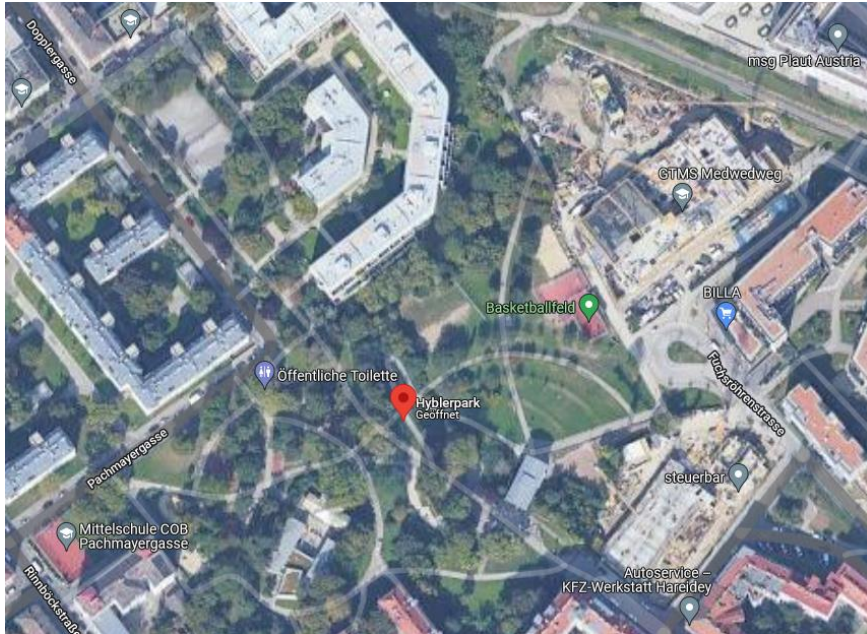

Hyblerpark 2019

FALLBEISPIEL HYBLERPARK

Der Hyblerpark befindet sich in Innersimmering und dient als Naherholungsgebiet. Als Teil des Stadtentwicklungsprojekts Gasometervorfeld 2.0 wird er bei der laufenden Bebauung mitgedacht.

<https://www.wien.gv.at/stadtentwicklung/projekte/zielgebiete/erdbergermais/teilgebiete/gasometervorfeld/index.html>

Hyblerpark 2021

Neubau Schule

<https://www.wien.gv.at/stadtentwicklung/architektur/oeffentliche-bauten/schulbauten/buergerspitalwiese.html>